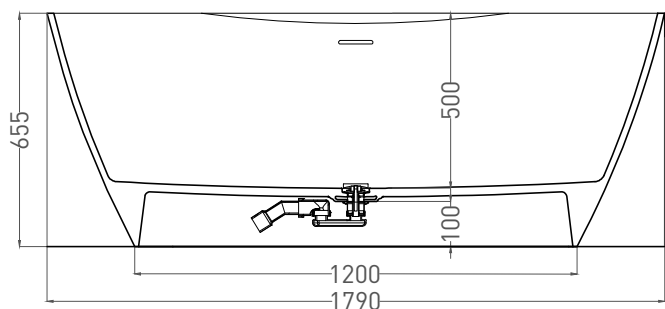

AGATHA

ОТДЕЛЬНОСТОЯЩАЯ ВАННА 100221M

Дизайн: Salini SRL

salini
L'ANIMA DELL'ACQUA

Размеры: 1790 x 820 x 655 мм

Вес нетто / брутто: 174 / 264 кг

Объём до перелива: 440 л

Глубина до перелива: 440 мм

Материал: S-Stone

Покрытие: матовое

Цвет: RAL / белый

Комплектация: интегрированный слив-перелив, сифон, донный клапан Up&Down в цвет изделия с логотипом Salini

Требуемый смеситель: напольный

Гарантия: 5 лет

Производство: Италия / Россия

Salini SRL

20122 Italia, Milano, Piazza del Duomo, 20

info@salini-srl.com

www.salini-srl.com

© Salini SRL - All rights reserved

Все права защищены. Несанкционированное копирование, публикация, полное или частичное воспроизведение запрещены.