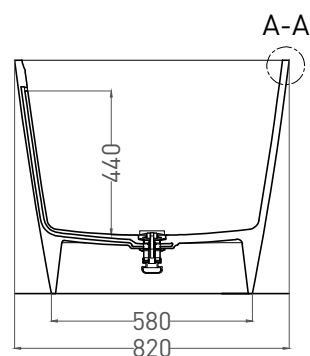

AGATHA

ОТДЕЛЬНОСТОЯЩАЯ ВАННА 100221M

Дизайн: Salini SRL

salini
L'ANIMA DELL'ACQUA

Размеры: 1790 x 820 x 655 мм

Вес нетто / брутто: 174 / 264 кг

Объём до перелива: 440 л

Глубина до перелива: 440 мм

Материал: S-Stone

Покрытие: матовое

Цвет: RAL / белый

Комплектация: интегрированный слив-перелив, сифон, донный клапан Up&Down в цвет изделия с логотипом Salini

Требуемый смеситель: напольный

Гарантия: 5 лет

Производство: Италия / Россия

Salini SRL

20122 Italia, Milano, Piazza del Duomo, 20

info@salini-srl.com

www.salini-srl.com

© Salini SRL - All rights reserved

Все права защищены. Несанкционированное копирование, публикация, полное или частичное воспроизведение запрещены.