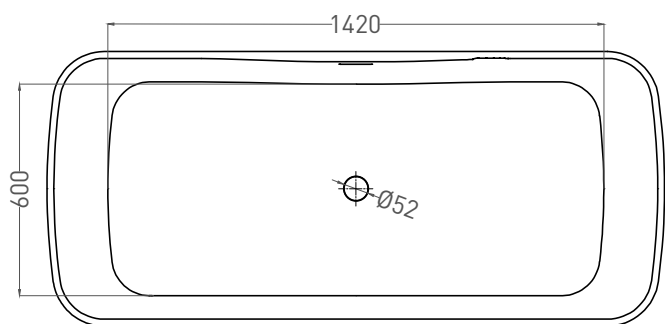

AGATHA

ОТДЕЛЬНОСТОЯЩАЯ ВАННА 100221M

Дизайн: Salini SRL

salini
L'ANIMA DELL'ACQUA

Размеры: 1790 x 820 x 655 мм

Вес нетто / брутто: 174 / 264 кг

Объём до перелива: 440 л

Глубина до перелива: 440 мм

Материал: S-Stone

Покрытие: матовое

Цвет: RAL / белый

Комплектация: интегрированный слив-перелив, сифон, донный клапан Up&Down в цвет изделия с логотипом Salini

Требуемый смеситель: напольный

Гарантия: 5 лет

Производство: Италия / Россия

Salini SRL

20122 Italia, Milano, Piazza del Duomo, 20

info@salini-srl.com

www.salini-srl.com

© Salini SRL - All rights reserved

Все права защищены. Несанкционированное копирование, публикация, полное или частичное воспроизведение запрещены.